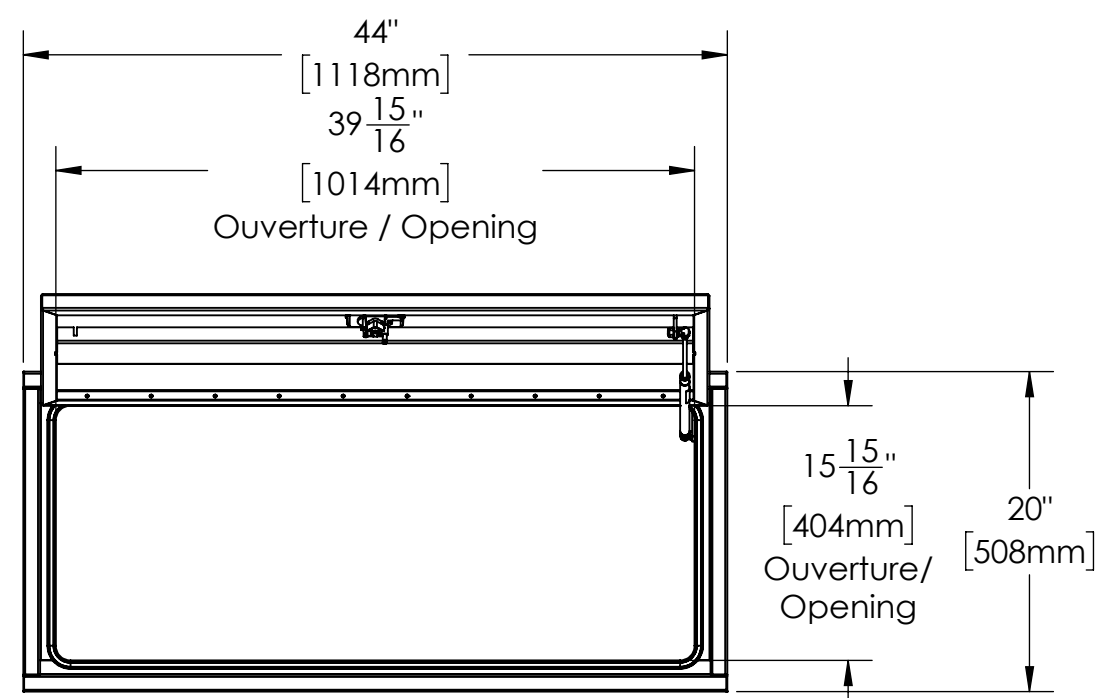

16 15 14 13 12 11 10 9 8 7 6 5 4 3 2 1

K  
J  
H  
G  
F  
E  
D  
C  
B  
A

K  
J  
H  
G  
F  
E  
D  
C  
B  
A

NOTES:

- 1) MATERIEL / MATERIAL:  
1.1) ACIER / STEEL
- 2) FINI / FINISH:  
2.1) COULEUR : NOIR / COLOR : BLACK
- 3) PARTICULARITÉ / PARTICULARITY:  
3.1) N/A
- 4) POIDS / WEIGHT:  
APPROX : 103,0 LBS (46,82 KG)

	Metaltech-Omega Inc. 1735 St-Elzéar Ouest Laval, Q.C., Canada H7L 3N6	Tél: 800-836-6342 Website / Site Internet: www.metaltech.co
	CODE : CO-BS0201	REV. : <b>CLIENT</b>

DESCRIPTION : Coffre pour dessus d'aile avec ouverture vers le haut 44" x 16" x 20" / Top side box opening up 44" x 16" x 20"

AUT. : P.-O. POULIN	VER. : P.-O. POULIN	DATE : 2016-11-15
ECHELLE / SCALE: 1:12	FORMAT : B	PAGE : 1/1

16 15 14 13 12 11 10 9 8 7 6 5 4 3 2 1