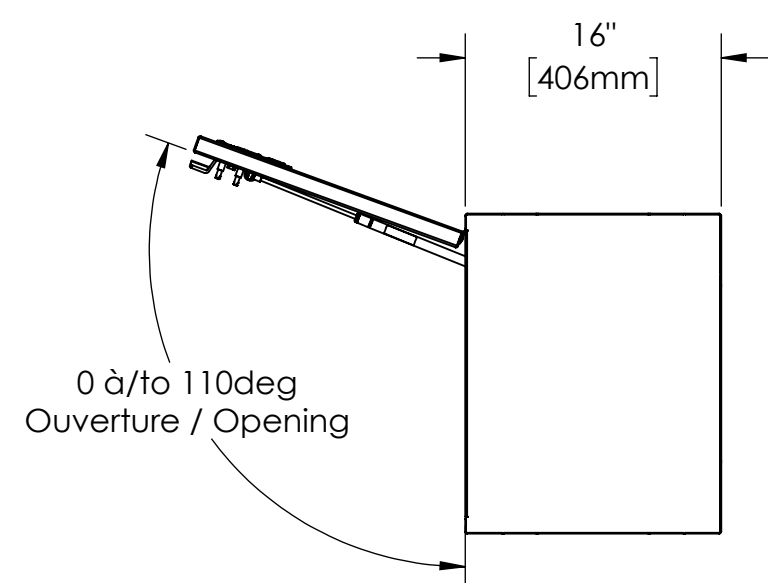

16 15 14 13 12 11 10 9 8 7 6 5 4 3 2 1

K  
J  
H  
G  
F  
E  
D  
C  
B  
A

K  
J  
H  
G  
F  
E  
D  
C  
B  
A

NOTES:

- 1) MATERIEL / MATERIAL:  
1.1) ACIER / STEEL
- 2) FINI / FINISH:  
2.1) COULEUR : NOIR / COLOR : BLACK
- 3) PARTICULARITÉ / PARTICULARITY:  
3.1) N/A
- 4) POIDS / WEIGHT:  
APPROX : 103,0 LBS (46,82 KG)

	Metaltech-Omega Inc. 1735 St-Elzéar Ouest Laval, Q.C., Canada H7L 3N6	Tél: 800-836-6342 Website / Site Internet: www.metaltech.co
	CODE : CO-BS0201	REV. : <b>CLIENT</b>

DESCRIPTION : Coffre pour dessus d'aile avec ouverture vers le haut 44" x 16" x 20" / Top side box opening up 44" x 16" x 20"

AUT. : P.-O. POULIN	VER. : P.-O. POULIN	DATE : 2016-11-15
ECHELLE / SCALE: 1:12	FORMAT : B	PAGE : 1/1

16 15 14 13 12 11 10 9 8 7 6 5 4 3 2 1