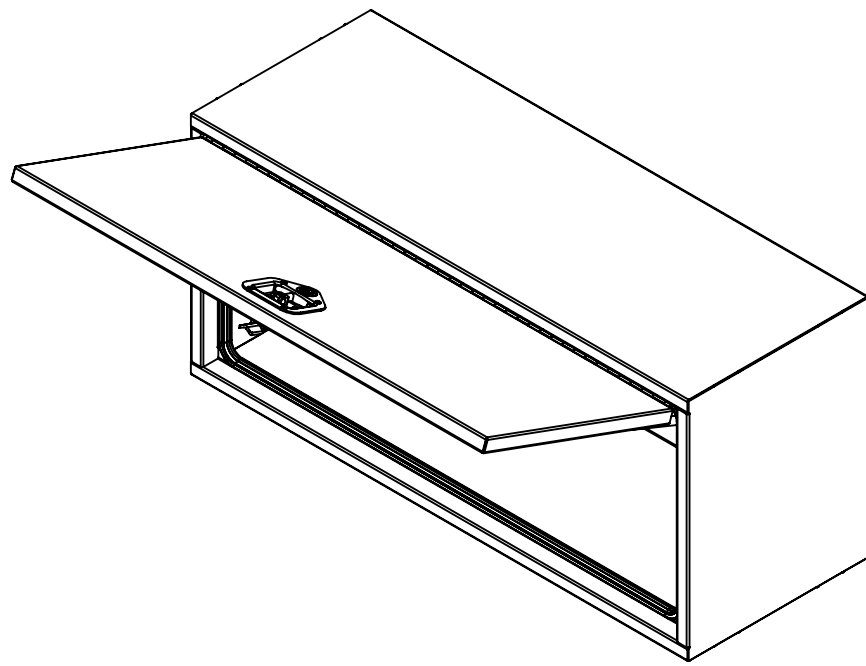

16 15 14 13 12 11 10 9 8 7 6 5 4 3 2 1

K  
J  
H  
G  
F  
E  
D  
C  
B  
A

K  
J  
H  
G  
F  
E  
D  
C  
B  
A

NOTES:

- 1) MATERIEL / MATERIAL:  
1.1) ACIER / STEEL
- 2) FINI / FINISH:  
2.1) COULEUR : NOIR / COLOR : BLACK
- 3) PARTICULARITÉ / PARTICULARITY:  
3.1) N/A
- 4) POIDS / WEIGHT:  
APPROX : 103,0 LBS (46,82 KG)

	Metaltech-Omega Inc. 1735 St-Elzéar Ouest Laval, Q.C., Canada H7L 3N6	Tél: 800-836-6342 Website / Site Internet: www.metaltech.co
	CODE : CO-BS0201	REV. : <b>CLIENT</b>

DESCRIPTION : Coffre pour dessus d'aile avec ouverture vers le haut 44" x 16" x 20" / Top side box opening up 44" x 16" x 20"