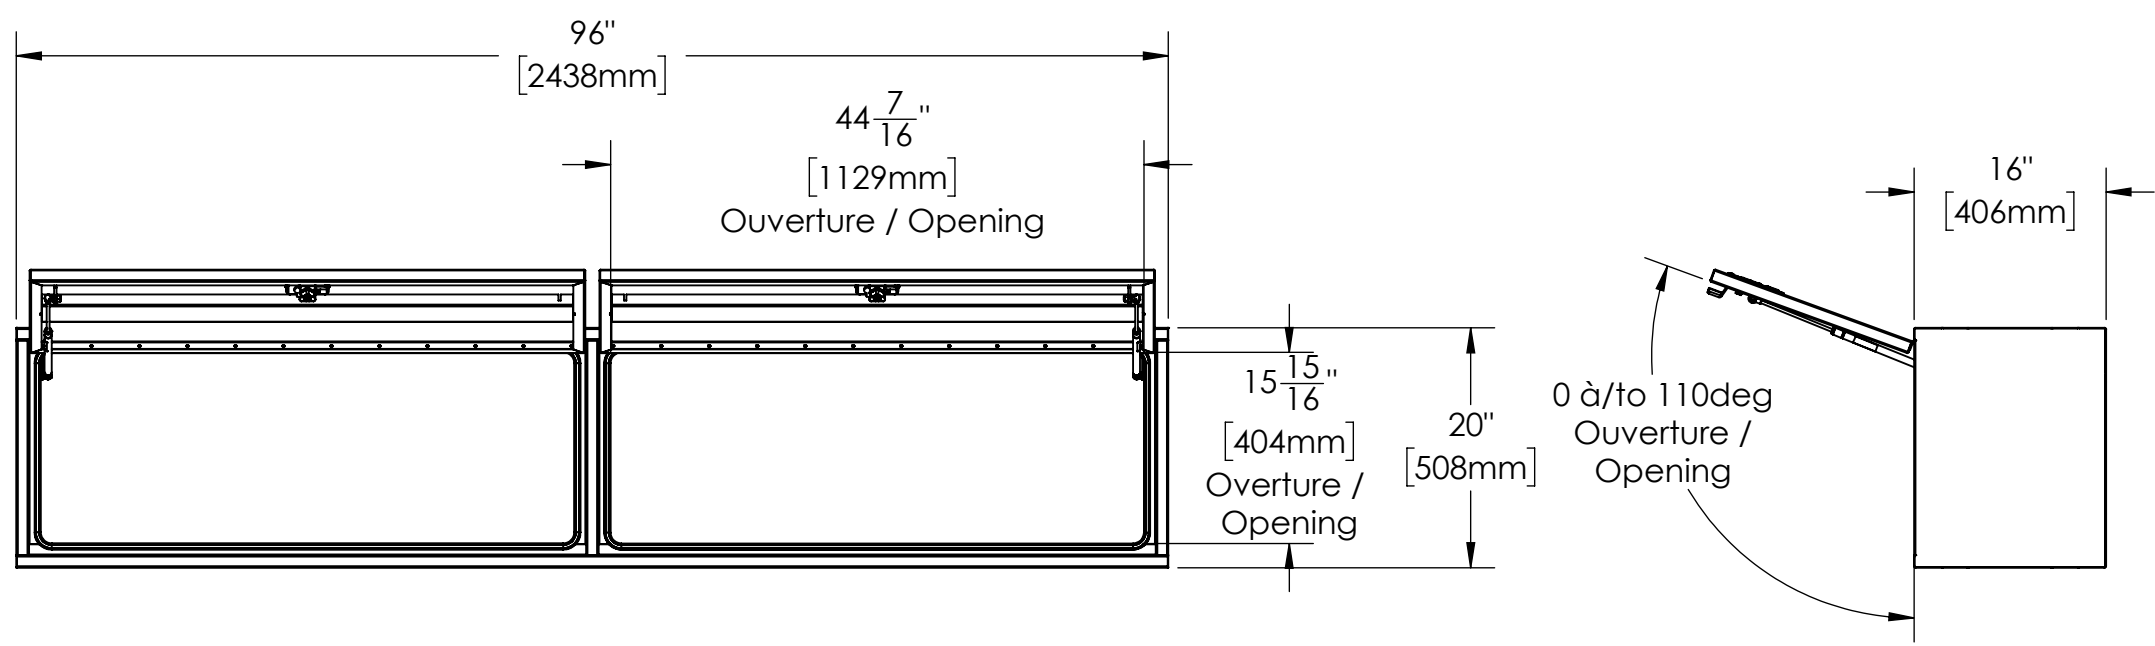

16 15 14 13 12 11 10 9 8 7 6 5 4 3 2 1

K  
J  
H  
G  
F  
E  
D  
C  
B  
A

K  
J  
H  
G  
F  
E  
D  
C  
B  
A

NOTES:

- 1) MATERIEL / MATERIAL:  
1.1) ACIER / STEEL
- 2) FINI / FINISH:  
2.1) COULEUR : BLANC / COLOR : WHITE
- 3) PARTICULARITÉ / PARTICULARITY:  
3.1) N/A
- 4) POIDS / WEIGHT:  
APPROX : 160.1 LBS (72.77 KG)

	Metaltech-Omega Inc. 1735 St-Elzéar Ouest Laval, Q.C., Canada H7L 3N6	Tél: 800-836-6342 Website / Site Internet: www.metaltech.co
	CODE: CO-BS0105	REV.: <b>CLIENT</b>
DESCRIPTION : Coffre pour dessus d'ailes avec ouverture vers le haut 96" x 16" x 20" / Top side box opening up 96" x 16" x 20"		
AUT.: Francis G.-S.	VER.: P.-O. Poulin	DATE: 2016-11-15
ECHELLE / SCALE: 1:16	FORMAT: B	PAGE: 1/1