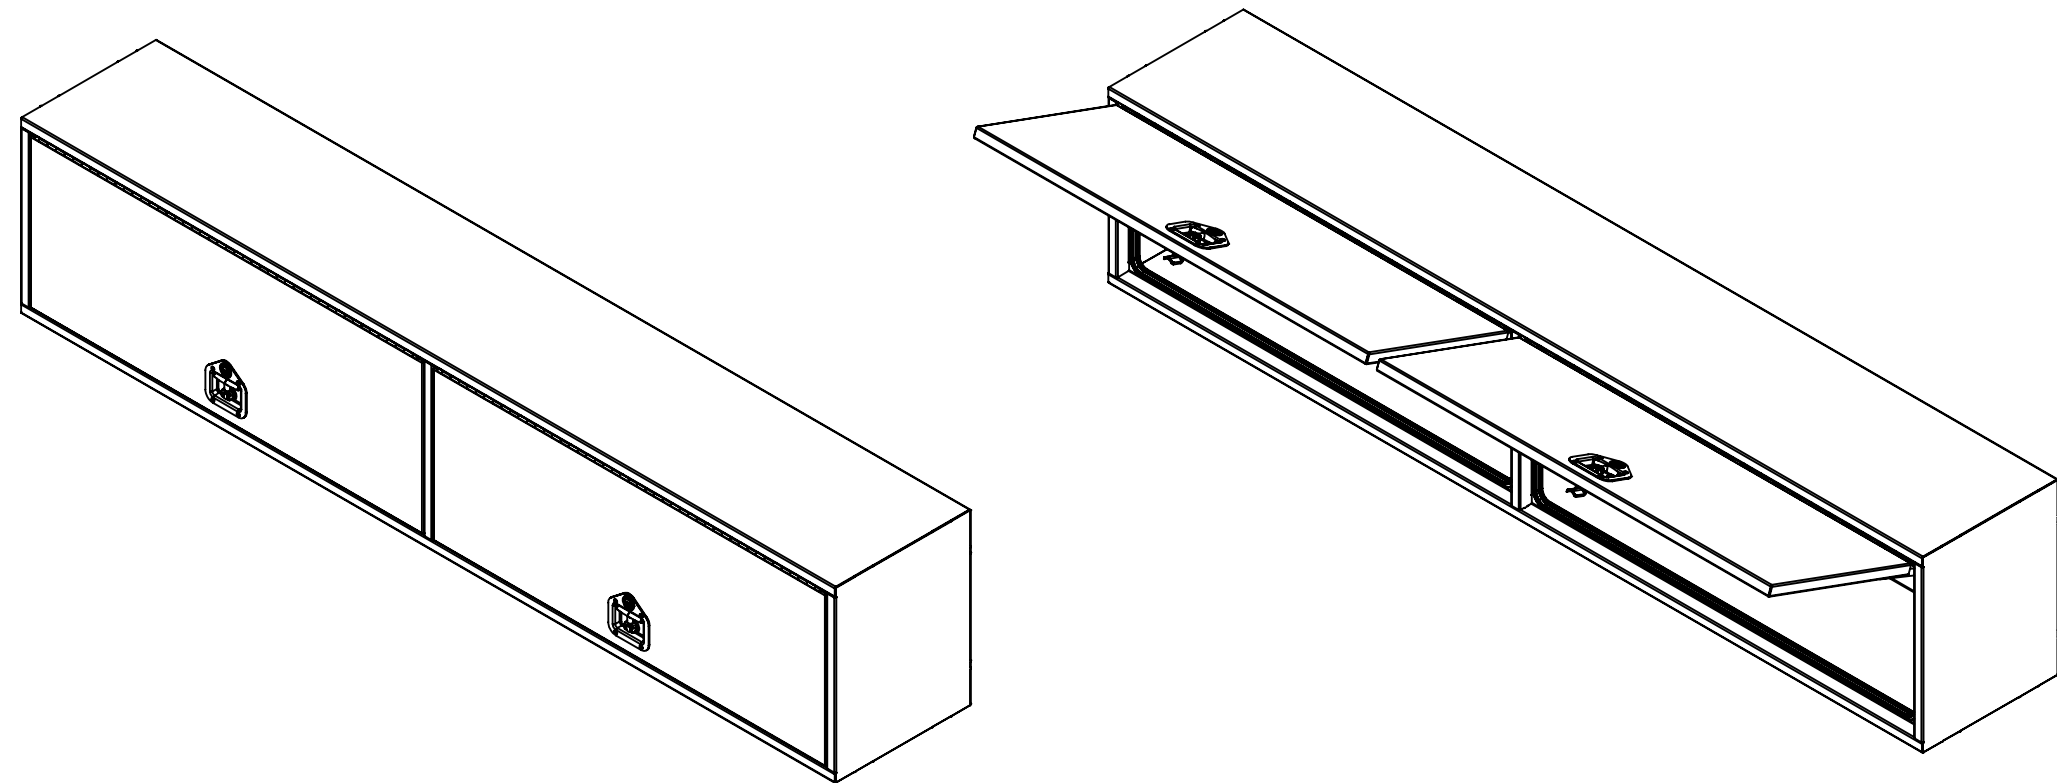

16 15 14 13 12 11 10 9 8 7 6 5 4 3 2 1

K  
J  
H  
G  
F  
E  
D  
C  
B  
A

K  
J  
H  
G  
F  
E  
D  
C  
B  
A

NOTES:

- 1) MATERIEL / MATERIAL:  
1.1) ACIER / STEEL
- 2) FINI / FINISH:  
2.1) COULEUR : BLANC / COLOR : WHITE
- 3) PARTICULARITÉ / PARTICULARITY:  
3.1) N/A
- 4) POIDS / WEIGHT:  
APPROX : 160.1 LBS (72.77 KG)

	Metaltech-Omega Inc. 1735 St-Elzéar Ouest Laval, Q.C., Canada H7L 3N6	Tél: 800-836-6342 Website / Site Internet: www.metaltech.co
	CODE: CO-BS0105	REV.: <b>CLIENT</b>
DESCRIPTION : Coffre pour dessus d'ailes avec ouverture vers le haut 96" x 16" x 20" / Top side box opening up 96" x 16" x 20"		
AUT.: Francis G.-S.	VER.: P.-O. Poulin	DATE: 2016-11-15
ECHELLE / SCALE: 1:16	FORMAT: B	PAGE: 1/1