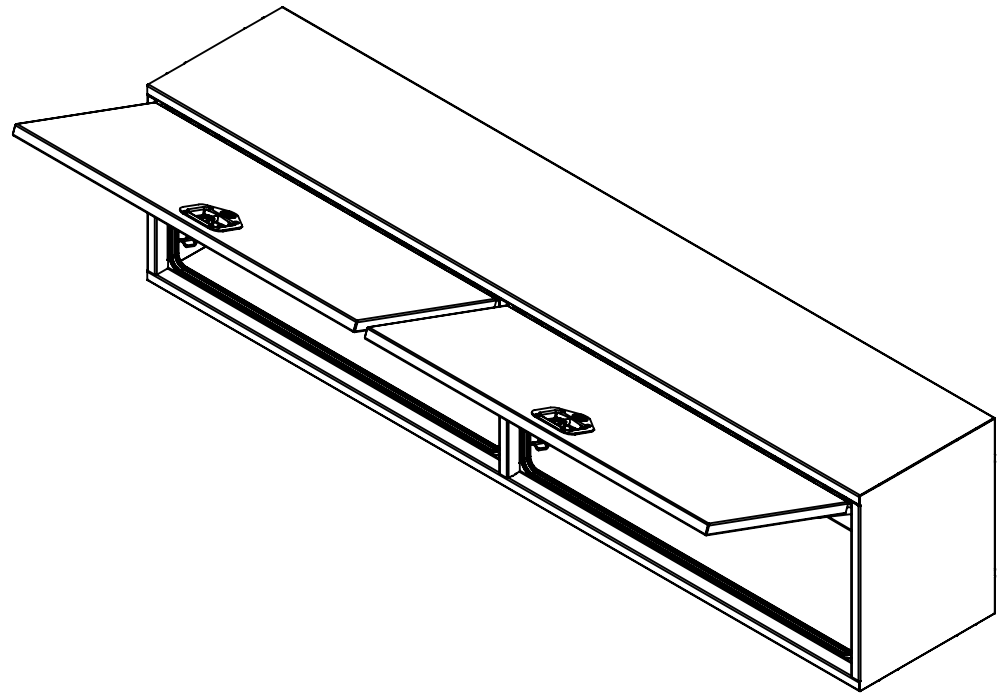

16 15 14 13 12 11 10 9 8 7 6 5 4 3 2 1

K
J
H
G
F
E
D
C
B
A

K
J
H
G
F
E
D
C
B
A

NOTES:

- 1) MATERIEL / MATERIAL:
1.1) ACIER / STEEL
- 2) FINI / FINISH:
2.1) COULEUR : BLANC / COLOR : WHITE
- 3) PARTICULARITÉ / PARTICULARITY:
3.1) N/A
- 4) POIDS / WEIGHT:
APPROX : 142.4 LBS (64.73 KG)

	Metaltech-Omega Inc. 1735 St-Elzéar Ouest Laval, Q.C., Canada H7L 3N6	Tél: 800-836-6342 Website / Site Internet: www.metaltech.co
	CODE : CO-BS0104	REV. : CLIENT

DESCRIPTION : Coffre pour dessus d'ailes avec ouverture vers le haut 84" x 16" x 20" / Top side box opening up 84" x 16" x 20"