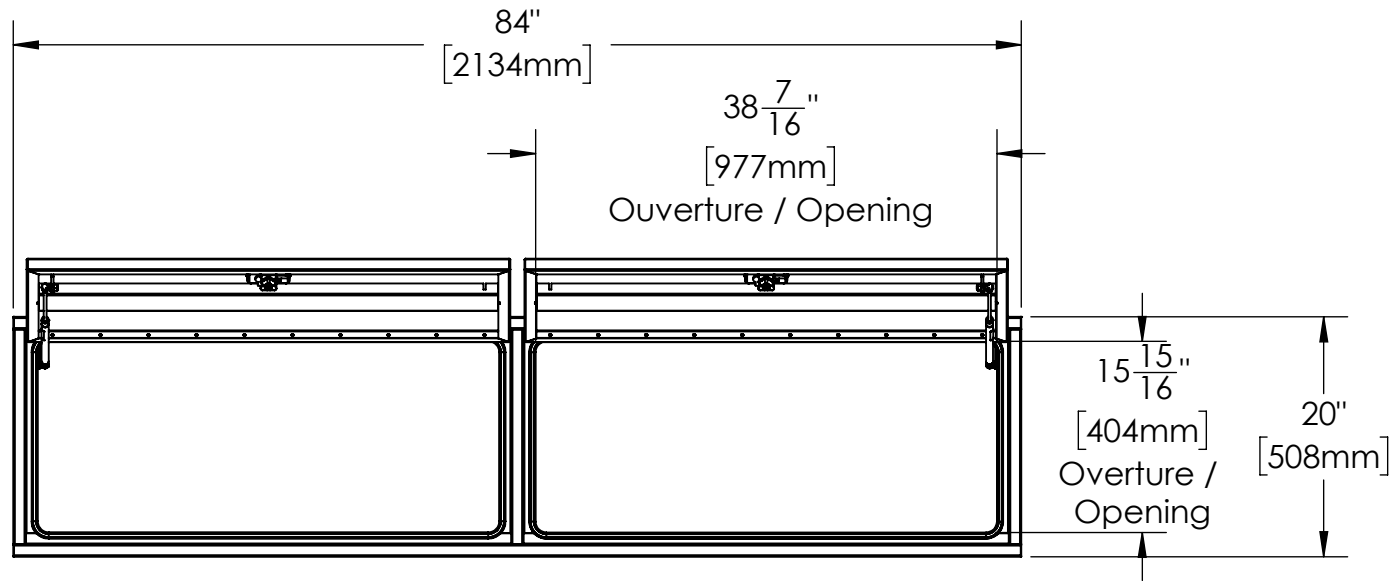

16 15 14 13 12 11 10 9 8 7 6 5 4 3 2 1

K
J
H
G
F
E
D
C
B
A

K
J
H
G
F
E
D
C
B
A

NOTES:

- 1) MATERIEL / MATERIAL:
1.1) ACIER / STEEL
- 2) FINI / FINISH:
2.1) COULEUR : BLANC / COLOR : WHITE
- 3) PARTICULARITÉ / PARTICULARITY:
3.1) N/A
- 4) POIDS / WEIGHT:
APPROX : 142.4 LBS (64.73 KG)

	Metaltech-Omega Inc. 1735 St-Elzéar Ouest Laval, Q.C., Canada H7L 3N6	Tél: 800-836-6342 Website / Site Internet: www.metaltech.co
	CODE : CO-BS0104	REV. : CLIENT

DESCRIPTION : Coffre pour dessus d'ailes avec ouverture vers le haut 84" x 16" x 20" / Top side box opening up 84" x 16" x 20"