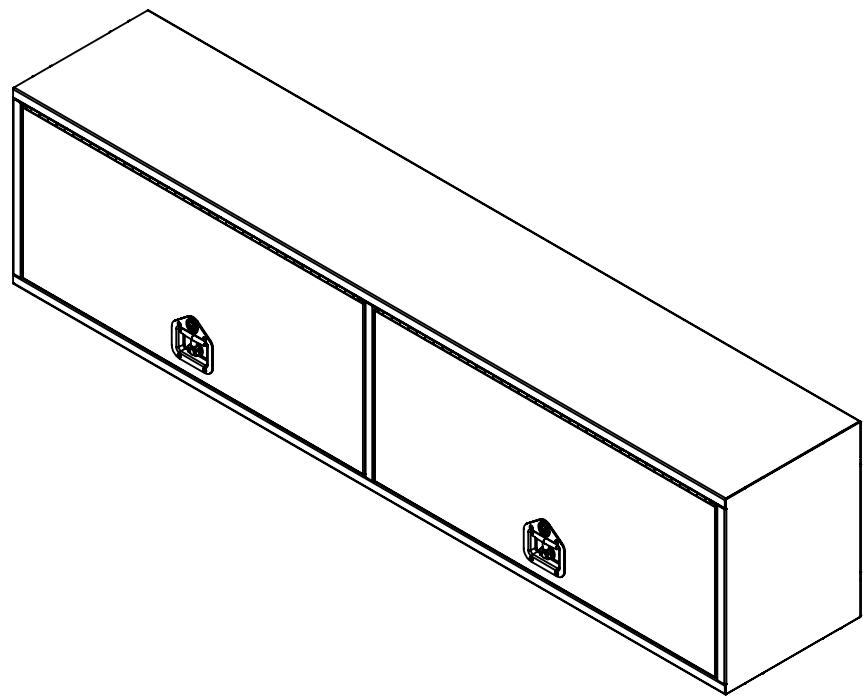

16 15 14 13 12 11 10 9 8 7 6 5 4 3 2 1

K
J
H
G
F
E
D
C
B
A

K
J
H
G
F
E
D
C
B
A

NOTES:

- 1) MATERIEL / MATERIAL:
1.1) ACIER / STEEL
- 2) FINI / FINISH:
2.1) COULEUR : BLANC / COLOR : WHITE
- 3) PARTICULARITÉ / PARTICULARITY:
3.1) N/A
- 4) POIDS / WEIGHT:
APPROX : 142.4 LBS (64.73 KG)

	Metaltech-Omega Inc. 1735 St-Elzéar Ouest Laval, Q.C., Canada H7L 3N6	Tél: 800-836-6342 Website / Site Internet: www.metaltech.co
	CODE : CO-BS0104	REV. : CLIENT

DESCRIPTION : Coffre pour dessus d'ailes avec ouverture vers le haut 84" x 16" x 20" / Top side box opening up 84" x 16" x 20"