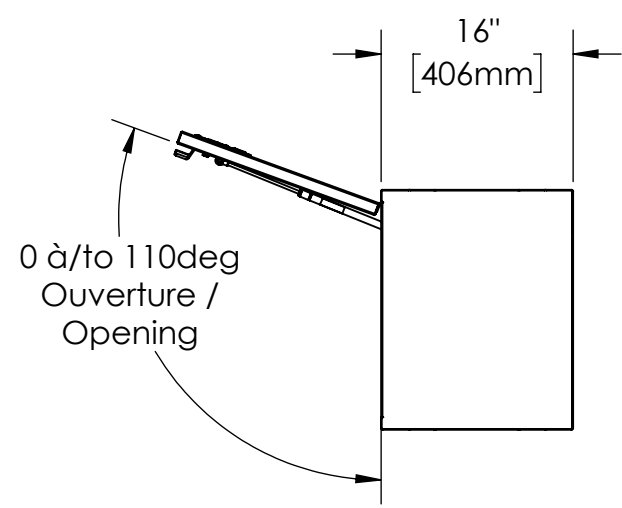

16 15 14 13 12 11 10 9 8 7 6 5 4 3 2 1

K
J
H
G
F
E
D
C
B
A

K
J
H
G
F
E
D
C
B
A

NOTES:

- 1) MATERIEL / MATERIAL:
1.1) ACIER / STEEL
- 2) FINI / FINISH:
2.1) COULEUR : BLANC / COLOR : WHITE
- 3) PARTICULARITÉ / PARTICULARITY:
3.1) N/A
- 4) POIDS / WEIGHT:
APPROX : 142.4 LBS (64.73 KG)

	Metaltech-Omega Inc. 1735 St-Elzéar Ouest Laval, Q.C., Canada H7L 3N6	Tél: 800-836-6342 Website / Site Internet: www.metaltech.co
	CODE : CO-BS0104	REV. : CLIENT

DESCRIPTION : Coffre pour dessus d'ailes avec ouverture vers le haut 84" x 16" x 20" / Top side box opening up 84" x 16" x 20"