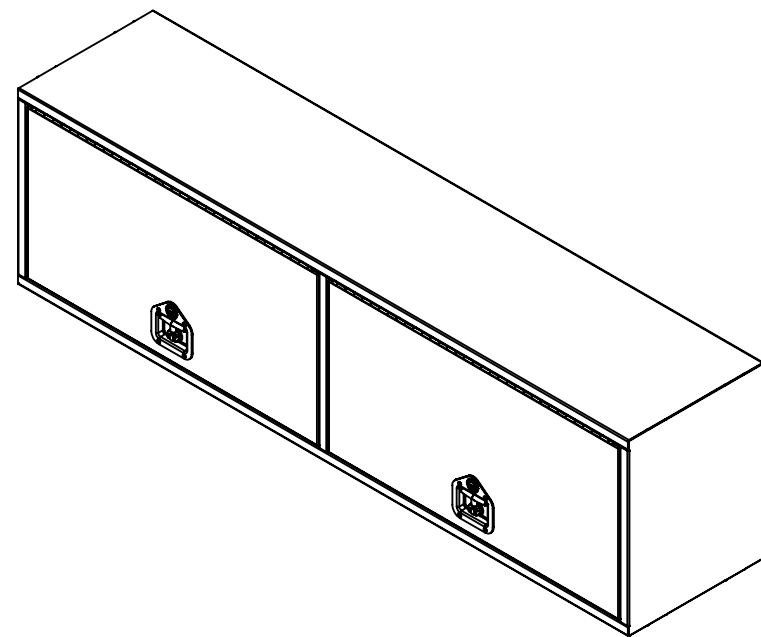

16 15 14 13 12 11 10 9 8 7 6 5 4 3 2 1

K
J
H
G
F
E
D
C
B
A

NOTES:

- 1) MATERIEL / MATERIAL:
1.1) ACIER / STEEL
- 2) FINI / FINISH:
2.1) COULEUR : BLANC / COLOR : WHITE
- 3) PARTICULARITÉ / PARTICULARITY:
3.1) N/A
- 4) POIDS / WEIGHT:
APPROX : 124.7 LBS (56.68 KG)

Metaltech-Omega Inc. Tél: 800-836-6342
1735 St-Elzéar Ouest Website / Site Internet:
Laval, Q.C., Canada H7L 3N6

CODE : CO-BS0103 REV. : CLIENT

DESCRIPTION : Coffre pour dessus d'ailes avec ouverture vers le haut 72" x 16" x 20" / Top side box opening up 72" x 16" x 20"