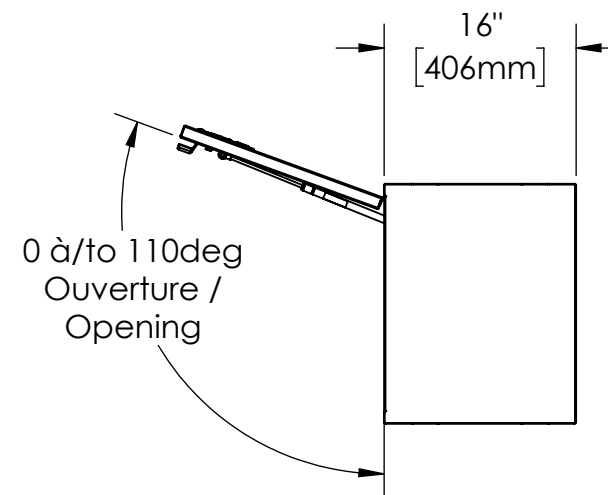

16 15 14 13 12 11 10 9 8 7 6 5 4 3 2 1

K
J
H
G
F
E
D
C
B
A

NOTES:

- 1) MATERIEL / MATERIAL:
1.1) ACIER / STEEL
- 2) FINI / FINISH:
2.1) COULEUR : BLANC / COLOR : WHITE
- 3) PARTICULARITÉ / PARTICULARITY:
3.1) N/A
- 4) POIDS / WEIGHT:
APPROX : 124.7 LBS (56.68 KG)

Metaltech-Omega Inc. Tél: 800-836-6342
1735 St-Elzéar Ouest Website / Site Internet:
Laval, Q.C., Canada H7L 3N6

CODE : CO-BS0103 REV. : CLIENT

DESCRIPTION : Coffre pour dessus d'ailes avec ouverture vers le haut 72" x 16" x 20" / Top side box opening up 72" x 16" x 20"

AUT. : Francis G.-S. VER. : P.-O. Poulin DATE : 2016-11-15

ECHELLE / SCALE: 1:16 FORMAT: B PAGE: 1/1

16 15 14 13 12 11 10 9 8 7 6 5 4 3 2 1