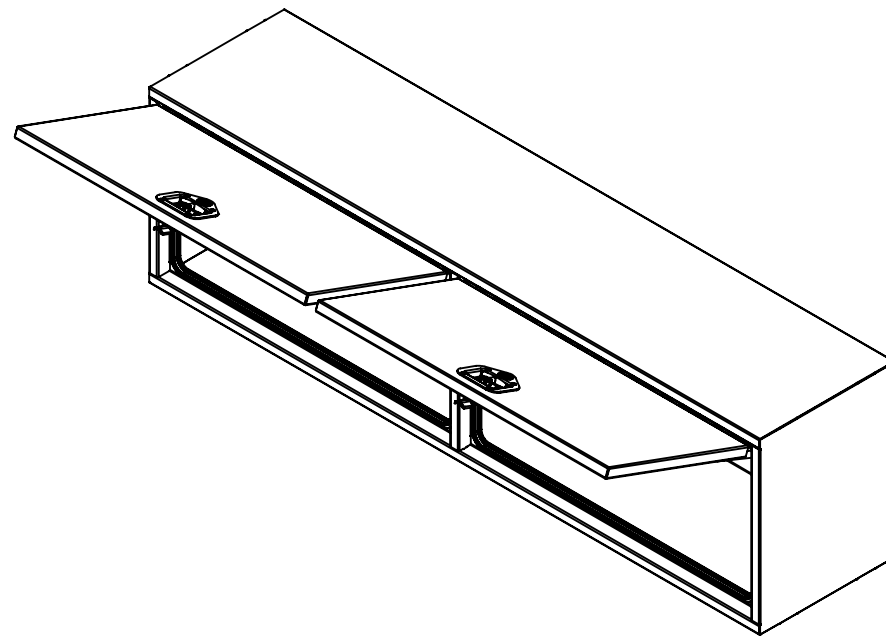

16 15 14 13 12 11 10 9 8 7 6 5 4 3 2 1

K
J
H
G
F
E
D
C
B
A

NOTES:

- 1) MATERIEL / MATERIAL:
1.1) ACIER / STEEL
- 2) FINI / FINISH:
2.1) COULEUR : BLANC / COLOR : WHITE
- 3) PARTICULARITÉ / PARTICULARITY:
3.1) N/A
- 4) POIDS / WEIGHT:
APPROX : 124.7 LBS (56.68 KG)

Metaltech-Omega Inc. Tél: 800-836-6342
1735 St-Elzéar Ouest Website / Site Internet:
Laval, Q.C., Canada H7L 3N6

CODE : CO-BS0103 REV. : CLIENT

DESCRIPTION : Coffre pour dessus d'ailes avec ouverture vers le haut 72" x 16" x 20" / Top side box opening up 72" x 16" x 20"