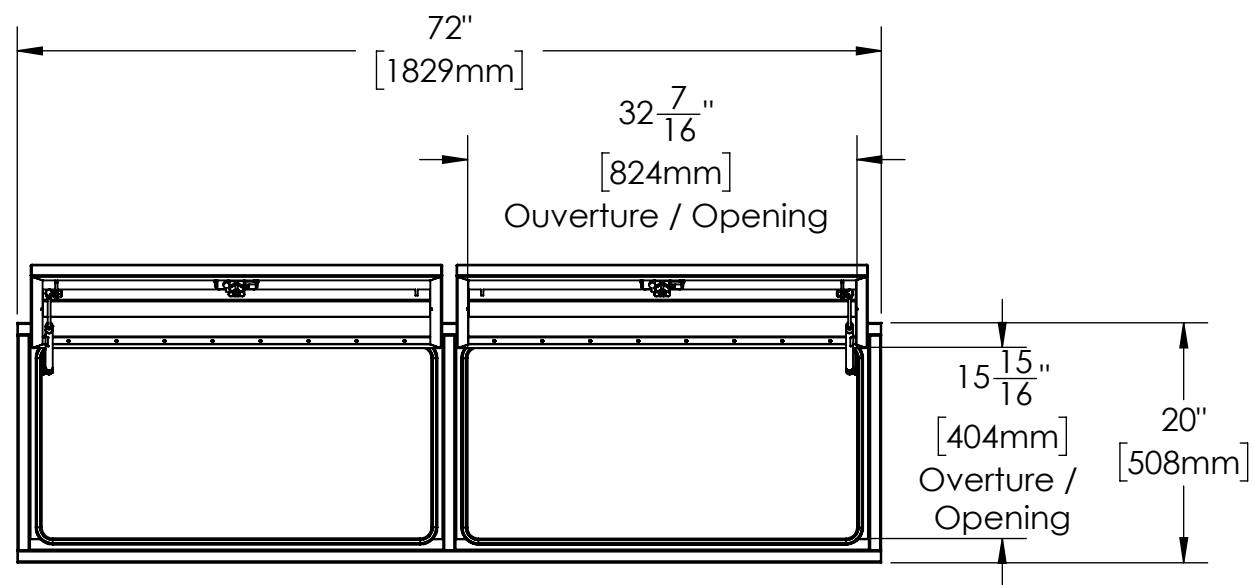

16 15 14 13 12 11 10 9 8 7 6 5 4 3 2 1

K
J
H
G
F
E
D
C
B
A

NOTES:

- 1) MATERIEL / MATERIAL:
1.1) ACIER / STEEL
- 2) FINI / FINISH:
2.1) COULEUR : BLANC / COLOR : WHITE
- 3) PARTICULARITÉ / PARTICULARITY:
3.1) N/A
- 4) POIDS / WEIGHT:
APPROX : 124.7 LBS (56.68 KG)

Metaltech-Omega Inc. Tél: 800-836-6342
1735 St-Elzéar Ouest Website / Site Internet:
Laval, Q.C., Canada H7L 3N6

CODE : CO-BS0103 REV. : CLIENT

DESCRIPTION : Coffre pour dessus d'ailes avec ouverture vers le haut 72" x 16" x 20" / Top side box opening up 72" x 16" x 20"

AUT. : Francis G.-S. VER. : P.-O. Poulin DATE : 2016-11-15

ECHELLE / SCALE: 1:16 FORMAT: B PAGE: 1/1

16 15 14 13 12 11 10 9 8 7 6 5 4 3 2 1