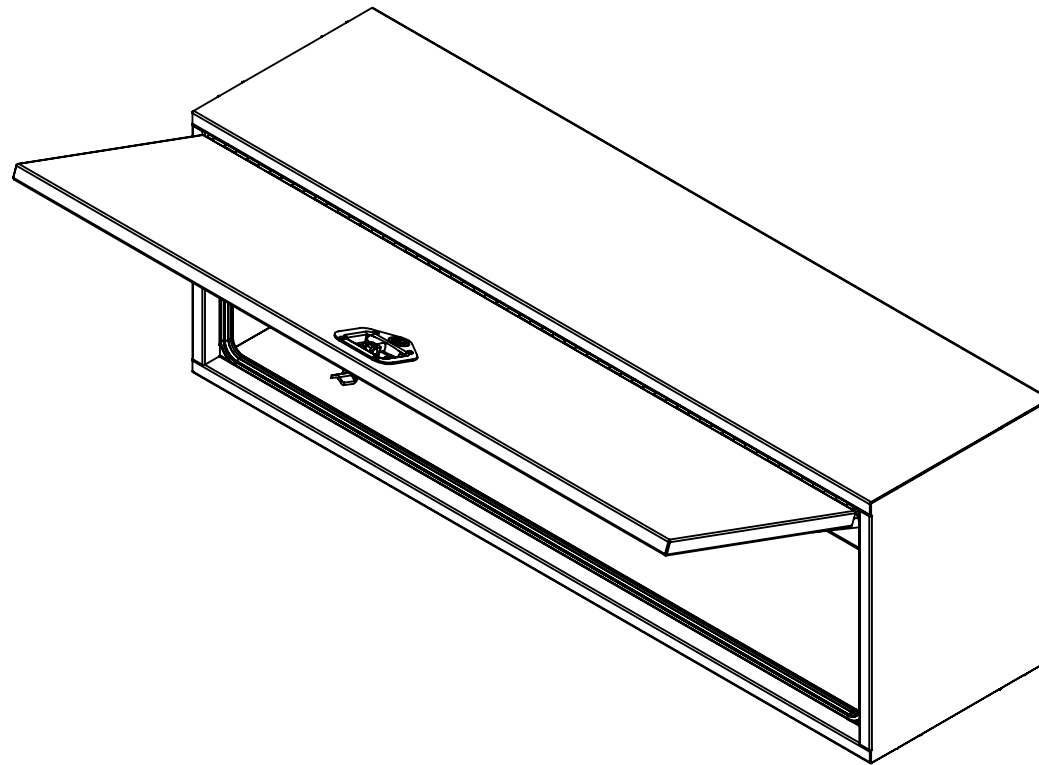

16 15 14 13 12 11 10 9 8 7 6 5 4 3 2 1

K
J
H
G
F
E
D
C
B
A

K
J
H
G
F
E
D
C
B
A

NOTES:

- 1) MATERIEL / MATERIAL:
1.1) ACIER / STEEL
- 2) FINI / FINISH:
2.1) COULEUR : BLANC / COLOR : WHITE
- 3) PARTICULARITÉ / PARTICULARITY:
3.1) N/A
- 4) POIDS / WEIGHT:
APPROX : 103,0 LBS (46,82 KG)

	Metaltech-Omega Inc. 1735 St-Elzéar Ouest Laval, Q.C., Canada H7L 3N6	Tél: 800-836-6342 Website / Site Internet: www.metaltech.co
	CODE : CO-BS0102	REV. : CLIENT

DESCRIPTION : Coffre pour dessus d'aile avec ouverture vers le haut 60" x 16" x 20" / Top side box opening up 60" x 16" x 20"