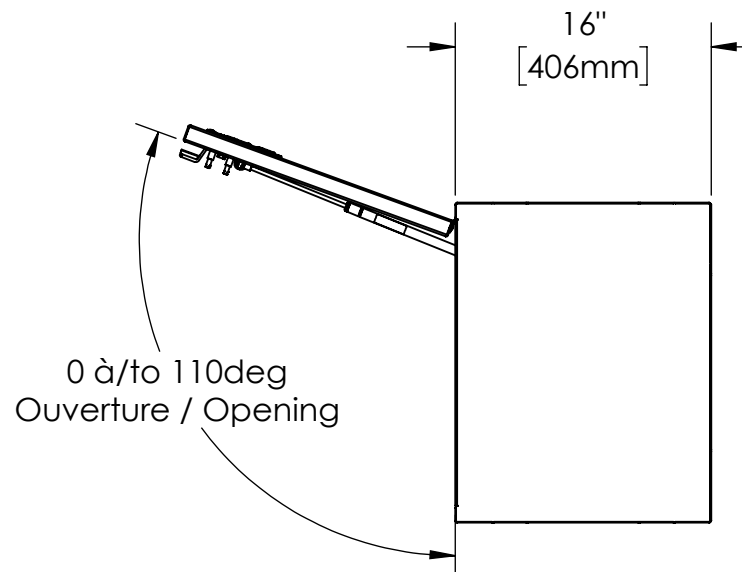

16 15 14 13 12 11 10 9 8 7 6 5 4 3 2 1

K
J
H
G
F
E
D
C
B
A

K
J
H
G
F
E
D
C
B
A

NOTES:

- 1) MATERIEL / MATERIAL:
1.1) ACIER / STEEL
- 2) FINI / FINISH:
2.1) COULEUR : BLANC / COLOR : WHITE
- 3) PARTICULARITÉ / PARTICULARITY:
3.1) N/A
- 4) POIDS / WEIGHT:
APPROX : 103,0 LBS (46,82 KG)

	Metaltech-Omega Inc. 1735 St-Elzéar Ouest Laval, Q.C., Canada H7L 3N6	Tél: 800-836-6342 Website / Site Internet: www.metaltech.co
	CODE : CO-BS0102	REV. : CLIENT

DESCRIPTION : Coffre pour dessus d'aile avec ouverture vers le haut 60" x 16" x 20" / Top side box opening up 60" x 16" x 20"