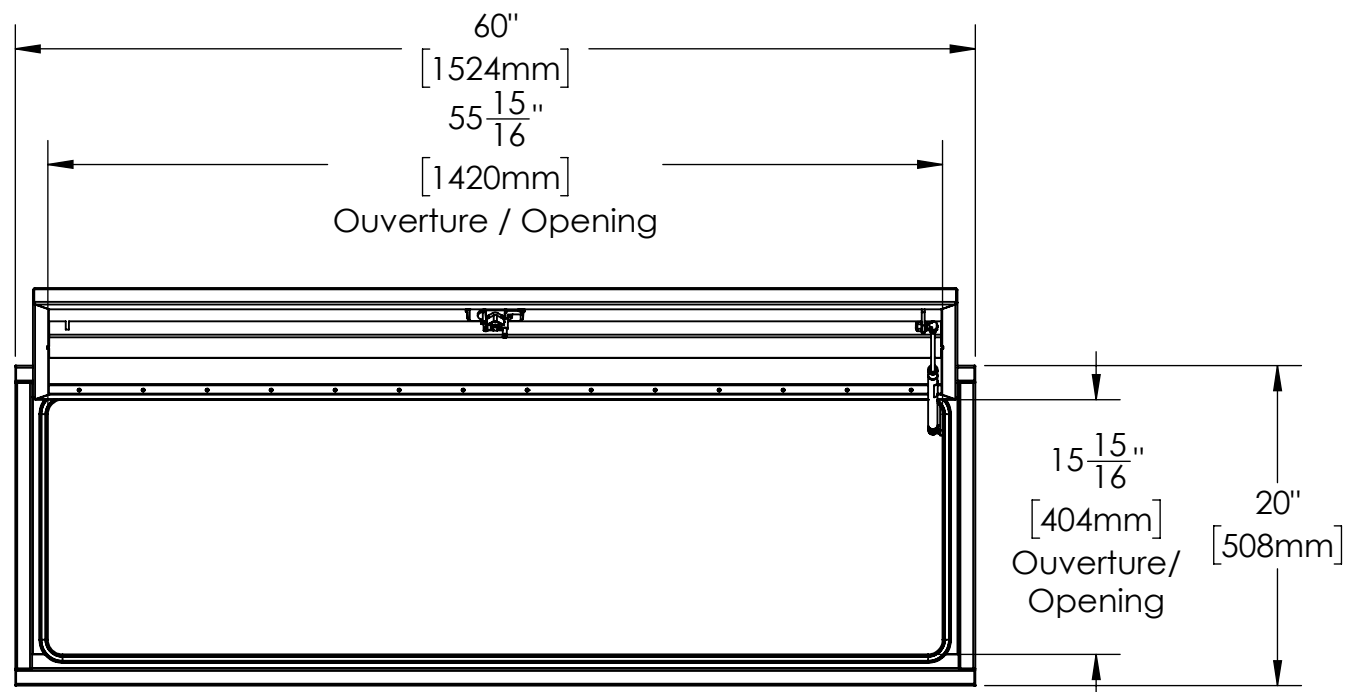

16 15 14 13 12 11 10 9 8 7 6 5 4 3 2 1

K
J
H
G
F
E
D
C
B
A

K
J
H
G
F
E
D
C
B
A

NOTES:

- 1) MATERIEL / MATERIAL:
1.1) ACIER / STEEL
- 2) FINI / FINISH:
2.1) COULEUR : BLANC / COLOR : WHITE
- 3) PARTICULARITÉ / PARTICULARITY:
3.1) N/A
- 4) POIDS / WEIGHT:
APPROX : 103,0 LBS (46,82 KG)

	Metaltech-Omega Inc. 1735 St-Elzéar Ouest Laval, Q.C., Canada H7L 3N6	Tél: 800-836-6342 Website / Site Internet: www.metaltech.co
	CODE : CO-BS0102	REV. : CLIENT

DESCRIPTION : Coffre pour dessus d'aile avec ouverture vers le haut 60" x 16" x 20" / Top side box opening up 60" x 16" x 20"