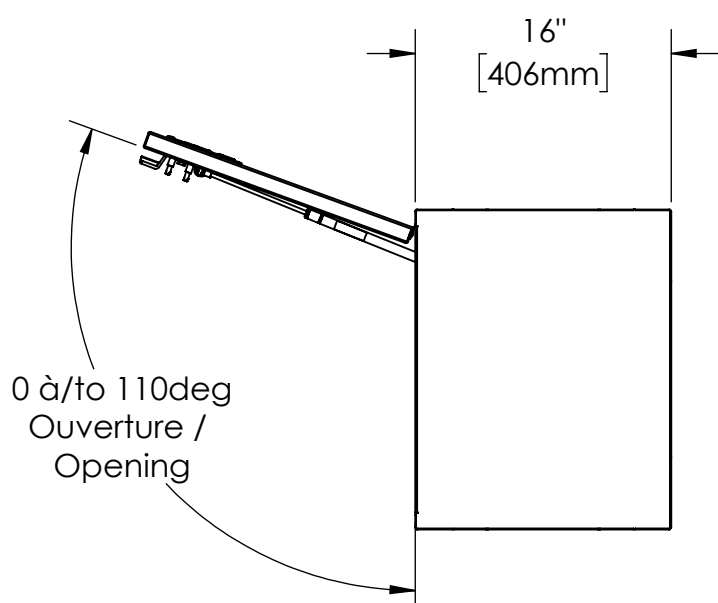

16 15 14 13 12 11 10 9 8 7 6 5 4 3 2 1

K
J
H
G
F
E
D
C
B
A

K
J
H
G
F
E
D
C
B
A

NOTES:

- 1) MATERIEL / MATERIAL:
1.1) ACIER / STEEL
- 2) FINI / FINISH:
2.1) COULEUR : BLANC / COLOR : WHITE
- 3) PARTICULARITÉ / PARTICULARITY:
3.1) N/A
- 4) POIDS / WEIGHT:
APPROX : 79.4 LBS (36.1 KG)

	Metaltech-Omega Inc. 1735 St-Elzéar Ouest Laval, Q.C., Canada H7L 3N6	Tél: 800-836-6342 Website / Site Internet: www.metaltech.co
	CODE : CO-BS0101	REV. : CLIENT

DESCRIPTION : Coffre pour dessus d'aile avec ouverture vers le haut 44" x 16" x 20" / Top side box opening up 44" x 16" x 20"

AUT. : P.-O. POULIN	VER. : P.-O. POULIN	DATE : 2016-11-15
ECHELLE / SCALE: 1:12	FORMAT : B	PAGE : 1/1

16 15 14 13 12 11 10 9 8 7 6 5 4 3 2 1