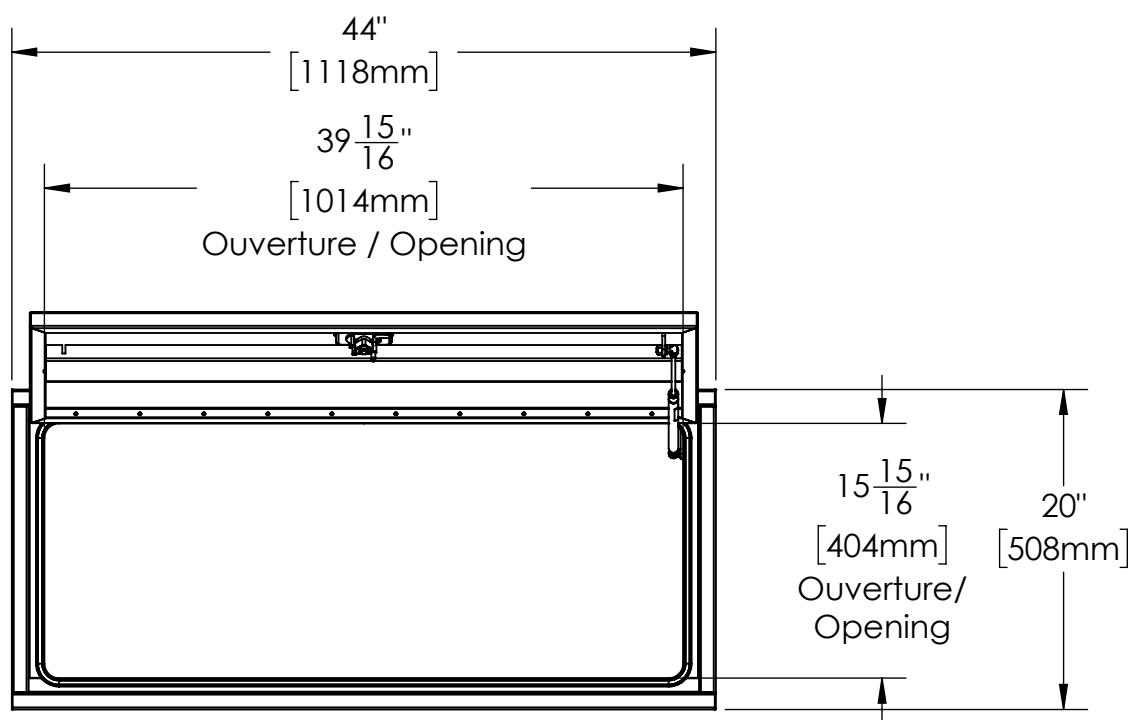

16 15 14 13 12 11 10 9 8 7 6 5 4 3 2 1

K
J
H
G
F
E
D
C
B
A

K
J
H
G
F
E
D
C
B
A

NOTES:

- 1) MATERIEL / MATERIAL:
1.1) ACIER / STEEL
- 2) FINI / FINISH:
2.1) COULEUR : BLANC / COLOR : WHITE
- 3) PARTICULARITÉ / PARTICULARITY:
3.1) N/A
- 4) POIDS / WEIGHT:
APPROX : 79.4 LBS (36.1 KG)

	Metaltech-Omega Inc. 1735 St-Elzéar Ouest Laval, Q.C., Canada H7L 3N6	Tél: 800-836-6342 Website / Site Internet: www.metaltech.co
	CODE : CO-BS0101	REV. : CLIENT

DESCRIPTION : Coffre pour dessus d'aile avec ouverture vers le haut 44" x 16" x 20" / Top side box opening up 44" x 16" x 20"

AUT. : P.-O. POULIN	VER. : P.-O. POULIN	DATE : 2016-11-15
ECHELLE / SCALE: 1:12	FORMAT : B	PAGE : 1/1

16 15 14 13 12 11 10 9 8 7 6 5 4 3 2 1