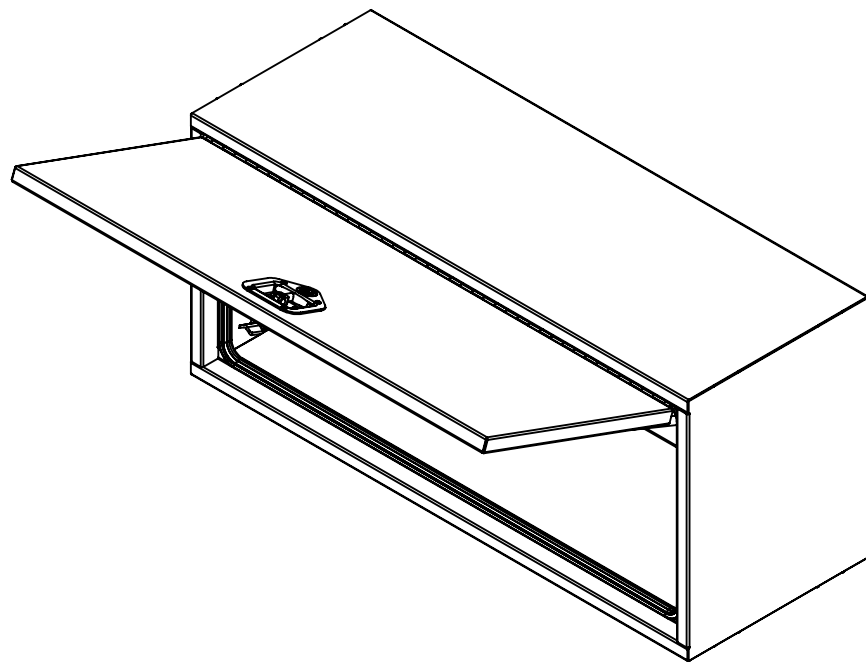

16 15 14 13 12 11 10 9 8 7 6 5 4 3 2 1

K
J
H
G
F
E
D
C
B
A

K
J
H
G
F
E
D
C
B
A

NOTES:

- 1) MATERIEL / MATERIAL:
1.1) ACIER / STEEL
- 2) FINI / FINISH:
2.1) COULEUR : BLANC / COLOR : WHITE
- 3) PARTICULARITÉ / PARTICULARITY:
3.1) N/A
- 4) POIDS / WEIGHT:
APPROX : 79.4 LBS (36.1 KG)

	Metaltech-Omega Inc. 1735 St-Elzéar Ouest Laval, Q.C., Canada H7L 3N6	Tél: 800-836-6342 Website / Site Internet: www.metaltech.co
	CODE : CO-BS0101	REV. : CLIENT

DESCRIPTION : Coffre pour dessus d'aile avec ouverture vers le haut 44" x 16" x 20" / Top side box opening up 44" x 16" x 20"